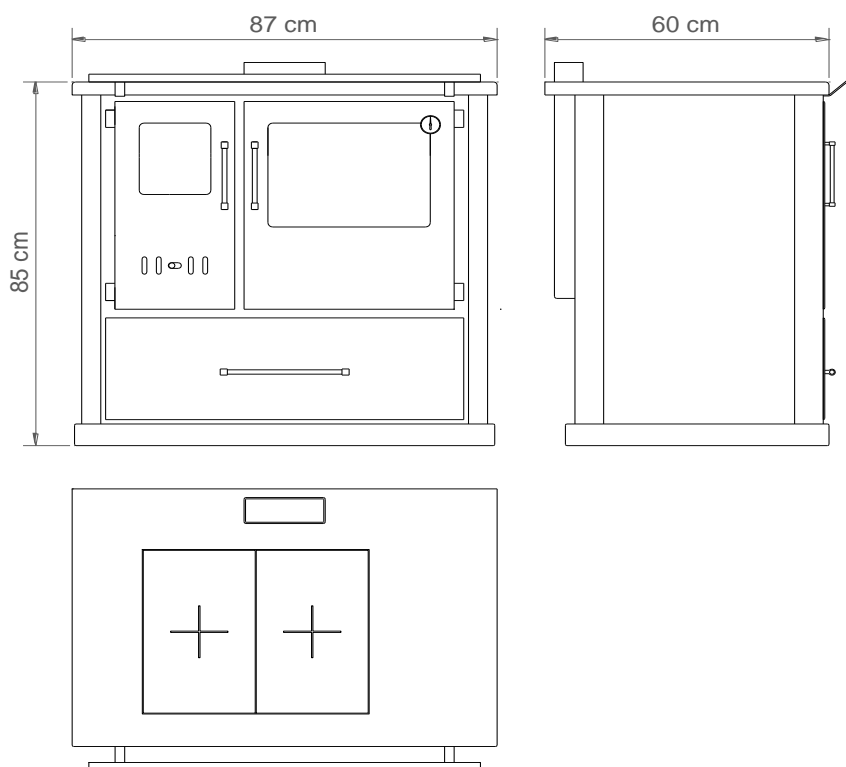

Ficha técnica: 00007 – Fogão a lenha

Altura	85 cm
Largura	87 cm
Profundidade	60 cm
Medida do cano	150 mm
Saída do cano	Por cima
Forno (INOX)	38 cm (L) x 35 cm (A) x 46 cm (P)
Potência	13,4 kW
Rendimento	73%
Capacidade de aquecimento	90-110 m ²
Emissões de CO (13% O ₂)	0,8%
Peso	145 kg
Ref.:	00007
Cód. Barras	5603146007534