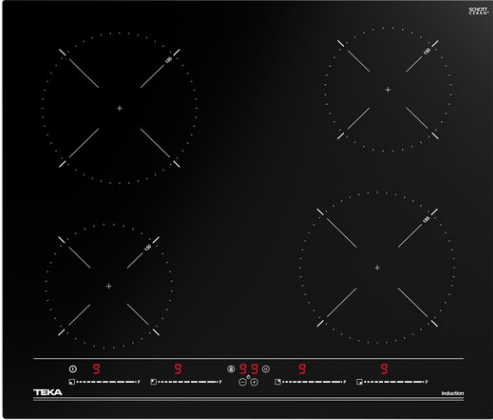

IBC 64010 MSS Placa de inducción Multislíder de 60cm con 4 zonas de cocción

Seguridad por Termopar integrada

Easy installation

MultiSlider

Función Power

Función Power Plus

DESCRIPCIÓN

Placa de inducción Multislíder de 60cm con 4 zonas de cocción

GAMA

Easy

COLORES

REFERENCIA

REF. 112520012
EAN. 8434778011807

TEKA

IBC 64010 MSS

CARACTERÍSTICAS

Placa de inducción
Cristal con acabado redondeado
Touch Control Multislíder con sensores acústicos y bloqueo de seguridad (uno para cada placa de cocción)
Función Power Plus
Función STOP & GO
Programador del tiempo de cocción hasta 99 minutos con avisador acústico (posibilidad de programar todas las placa a la vez)
Modo silencio
4 zonas de cocción
2 placas de Ø 150 mm
2 placas de Ø 185 mm
Función power de máxima potencia en todas las placas inductivas (1.500 W - 1.500 W - 2.100 W - 2.100 W)
Regulador de potencia
Sistema fácil instalación Fast-Click
Potencia nominal máxima: 7.200 W

DIMENSIONES

Altura del producto (mm): 58
Anchura del producto (mm): 600
Profundidad del producto (mm): 510
Longitud del producto (mm): 510
Peso neto (kg): 9,59

ESPECIFICACIONES TÉCNICAS

MEDIDAS DE AJUSTE