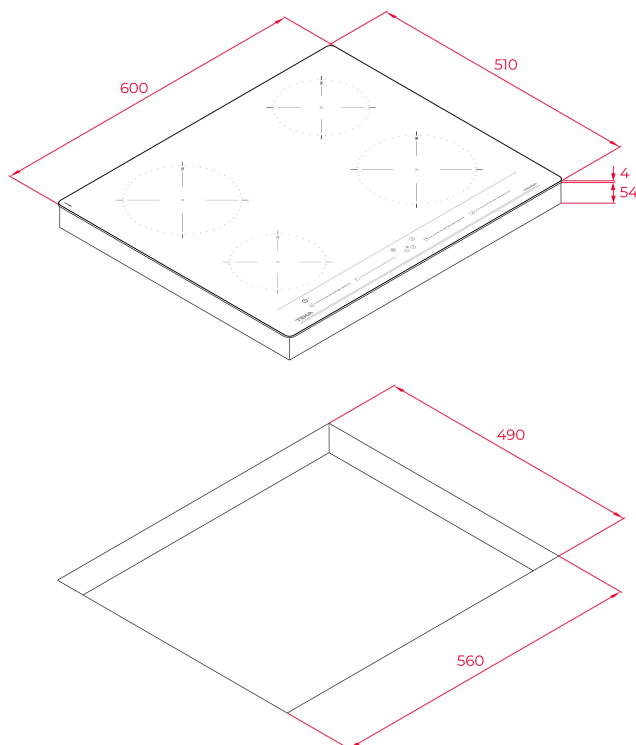

IBC 64010 MSS Placa de inducción Multislíder de 60cm con 4 zonas de cocción

Seguridad por Termopar integrada

Easy installation

MultiSlider

Función Power

Función Power Plus

DESCRIPCIÓN

Placa de inducción Multislíder de 60cm con 4 zonas de cocción

DIMENSIONES

Altura del producto (mm): 58
Anchura del producto (mm): 600
Profundidad del producto (mm): 510
Longitud del producto (mm): 510
Peso neto (kg): 9,59

ESPECIFICACIONES TÉCNICAS

MEDIDAS DE AJUSTE

Anchura del hueco (mm): 560
Profundidad del hueco (mm): 490
Altura del hueco (cm): 54

CARACTERÍSTICAS

Número de niveles de potencia: 9
Función de regulación de potencia: Sí

CONEXIÓN ELÉCTRICA

Frecuencia (Hz): 50/60
Fuente de alimentación (V): 220-240
Longitud del cable (cm): 110
Potencia máxima nominal (W) (placa eléctrica): 7200

ZONAS DE COCCIÓN

Número de zonas de cocción: 4
Zona de cocción trasera izquierda - Diámetro (mm): 185
Zona de cocción trasera izquierda - Tipo: Single Zone
Zona de cocción trasera izquierda - Consumo (W): 1700-2100