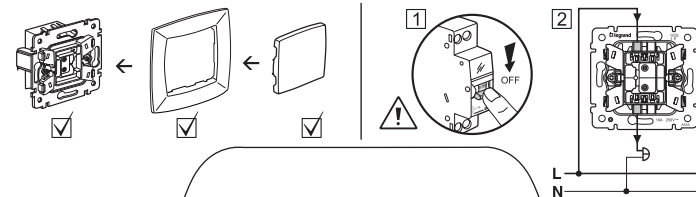

3972 11

legrand®

**BOTÃO DE PRESSÃO
PUSHBUTTON
LIHT BUTONU
TASTER
DRUKKNOP**
Suno™

legrand®

Pro and Consumer Service
BP 30076 F - 87002 Limoges Cedex 1
www.legrandelectric.com

NT 0065AC18/01
© Legrand 2007
422397211