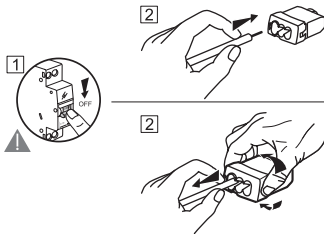

(TR) Yerleşime ve kullanım koşullarına titizlikle riayet ediniz.

2 a n s
j a h r e
y e a r
a n o s
G A R A N T I E
G A R A N T I E
G A R A N T I A