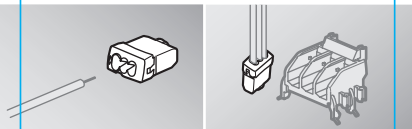

legrand

1. 5 LIGADORES AUTOMÁTICOS
   - 5 YAYLI BAĞLANTI
   - 5 SCHRAUBLOSE ANSCHLUSSKLEMMEN
   - 5 AANSLUITKLEMMEN ZONDER SCHROEF
   - 5 SCREWLESS CONNECTION TERMINAL
2. Nylbloc™

NT 0065 E01/03
© Legrand 2006
422398480

legrand

Pro and Consumer Service
BP 30076 F - 87002 Limoges Cedex 1
www.legrandgroup.com
www.legrand.pt

24 A max