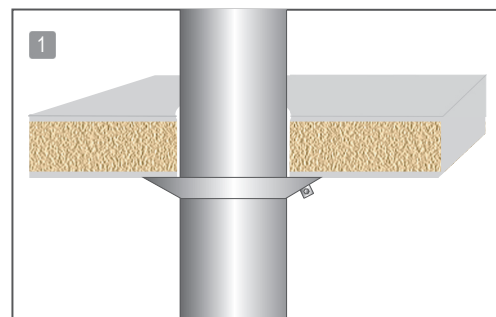

REMATES

ROSETTES

INOX 304 - 0,5 MM

PT

Os remates são utilizados para conferir um melhor acabamento estético à instalação. Poderão ser aplicados em passagens de parede ou de teto.

EN

The rosettes are used to impart a better aesthetic finish to the installation. Can be applied to wall or ceiling passages.

SABIA QUE DID YOU KNOW

- Conferem um melhor acabamento estético;
- Impart a better aesthetic finish;
- De fácil instalação.
- Easy to install.

PORMENOR DE APERTO CLAMPING DETAIL

Possibilidade de aplicação depois de instalada a tubagem- fixação através de aperto de parafuso;

Possibility of application after installing the pipes-clamping through screw.

EXEMPLO DE APLICAÇÃO DO REMATE EXAMPLE OF ROSETTE APPLICATION

ESCOLHA|CHOICE

ESTÉTICA
ESTHETIC

 REMATE C/ PARAFUSO
ROSETTE WITH SCREW FITTING

REF.048P + Ø

Diâmetro (Ø) Diameter	Quant/ Caixa UN/ Pack	Inox 304 St st 304	Preto / Antracite 304 Black/ Anthracite 304	Inox 316 St st 316
80	6			

OBSERVAÇÃO: Disponível noutros diâmetros - sob consulta.
NOTE: Available in other diameters- on request.