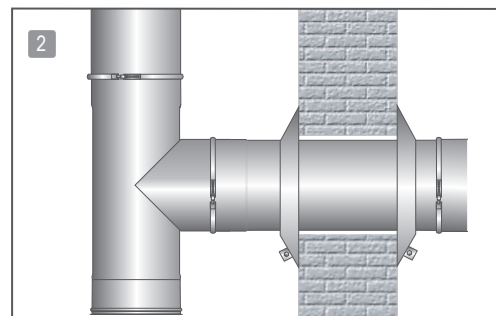

REMATES

ROSETTES

INOX 304 - 0,5 MM

PT

Os remates são utilizados para conferir um melhor acabamento estético à instalação. Poderão ser aplicados em passagens de parede ou de teto.

EN

The rosettes are used to impart a better aesthetic finish to the installation. Can be applied to wall or ceiling passages.

SABIA QUE DID YOU KNOW

- Conferem um melhor acabamento estético;
- Impart a better aesthetic finish;
- De fácil instalação.
- Easy to install.

PORMENOR DE APERTO CLAMPING DETAIL

Possibilidade de aplicação depois de instalada a tubagem- fixação através de aperto de parafuso;

Possibility of application after installing the pipes-clamping through screw.

EXEMPLO DE APLICAÇÃO DO REMATE EXAMPLE OF ROSETTE APPLICATION

ESCOLHA|CHOICE

ESTÉTICA
ESTHETIC

 REMATE C/ PARAFUSO
ROSETTE WITH SCREW FITTING

REF.048P + Ø

Diâmetro (Ø) Diameter	Quant/ Caixa UN/ Pack	Inox 304 St st 304	Preto / Antracite 304 Black/ Anthracite 304	Inox 316 St st 316
80	6			

OBSERVAÇÃO: Disponível noutros diâmetros - sob consulta.
NOTE: Available in other diameters- on request.