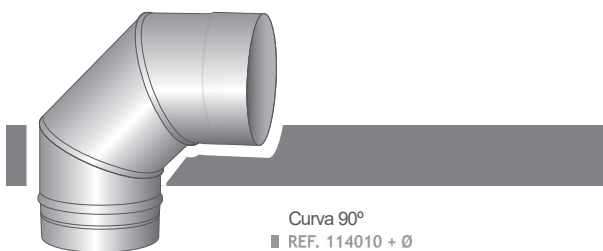

CURVAS 90° | Inox 304 04

Curva 90°
■ REF. 114010 + Ø

Diâmetro (Ø)	Preto	Antracite
	100	REF. 114P010 + Ø