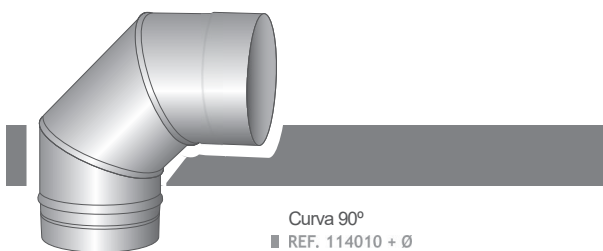

## CURVAS 90° | Inox 304 04

Curva 90°  
■ REF. 114010 + Ø

Diâmetro (Ø)	Preto	Antracite
	90	REF. 114P010 + Ø