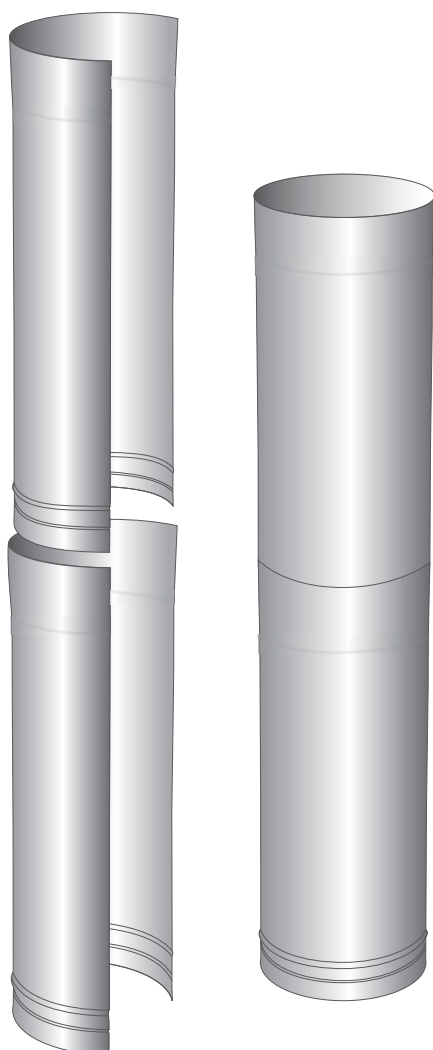

CARACTERÍSTICAS

Material: Inox AISI 304 - 0,4 mm, acabamento BA (brilhante).

* Inox 304 - 0,4mm | Pintado de Preto ou antracite com tinta 900°

PORMENOR DE ENCAIXE

Encaixe macho-fêmea de aperto por meio de braçadeira (não incluída), sem sentido de montagem obrigatório, mas com sentido de montagem recomendado.

PORMENOR DE ENCAIXE