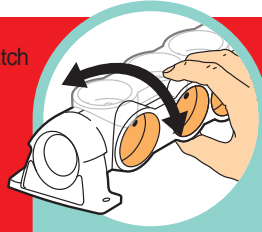

- Ⓒ Wall mounting possibilities / Cable management scratch
- Ⓒ Posibilidad de fijación a la pared
Collar de sujeción de cable
- Ⓒ Δυνατότητα στήριξης
Κολλάρο για τακτοποίηση των καλωδίων
- Ⓒ Mogućnost fiksiranja na zid / Traka na čičak
- Ⓒ Možnost montaže na zid / Držalo kabla
- Ⓒ Falra rögzítési lehetőséggel / Kábelrendezővel