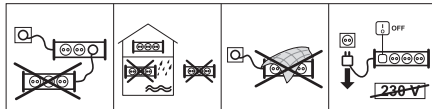

- Ⓒ Wall mounting possibilities / Cable management scratch
- Ⓒ Posibilidad de fijación a la pared
Collar de sujeción de cable
- Ⓒ Δυνατότητα στήριξης
Κολλάρο για τακτοποίηση των καλωδίων
- Ⓒ Mogućnost fiksiranja na zid / Traka na čičak
- Ⓒ Možnost montaže na zid / Držalo kabla
- Ⓒ Falra rögzítési lehetőséggel / Kábelrendezővel

Wall mounting
Fijación a la pared
Στήριξη σε τοίχο
Mogućnost fiksiranja na zid
Zidna montaža
Rögzítés

Special adaptors
Espacio especial para cargadores
Ειδικοί αντάπτορες
Specijalni adapter
Posebni adapter
Speciális adapter