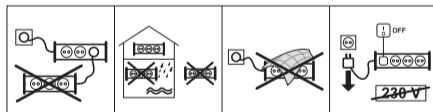

6946 37

legrand

6 outlets extension 3 m
Base múltiple 6 tomas 3m
Πολύπριζο 6 σούκο,
3m καλώδιο

Produžni kabel 3 metara,
6 priključnice
Podaljšek s 6 vtičnicami - 3m
Hatos elosztósor 3 m

- GB Wall mounting possibilities / Cable management scratch
- ES Posibilidad de fijación a la pared
  Collar de sujeción de cable
- GR Δυνατότητα στήριξης
  Κολλάρο για τακτοποίηση των καλωδίων
- HR Mogućnost fiksiranja na zid / Traka na čičak
- SI Možnost montaže na zid / Držalo kabla
- HU Falra rögzítési lehetőség / Kábelrendezővel

3500 W Max - 230 V ~ - 3 x 1,5 mm²

N 0000 14202/00
© LEGRAND 2006

legrand

Pro & Consumer Service
BP 30076 / F - 87002 Limoges Cedex 1
www.legrandelectric.com

Cable
Καλώδιο
Kabel
Kábel

Child protection
Protección Infantil
Προστασία για τα παιδιά
Zaštita za djecu
Otroška zaščita
Gyermekvédelem

Wall mounting
Fijación a la pared
Στήριξη σε τοίχο
Mogućnost fiksiranja na zid
Zidna montaža
Rögzítés

Special adaptors
Espacio especial para cargadores
Ειδικό αντίπαρτες
Specijalni adapter
Posebni adapter
Speciális adapter